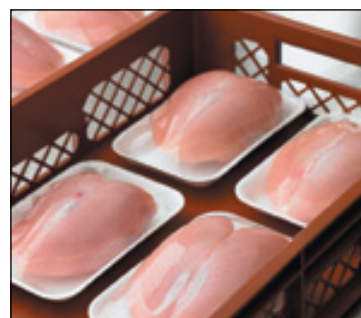

Envases seguros y resistentes

www.darnelgroup.com

Extru, S.A.U. / Darnel Film España S.L.U.
31840 Uharte Araquil (NA) España
Teléfono: 00 34 948464052 / 00 39 0571725263
E-mail: ventas@extrusa.net / info@darnelgroup.com